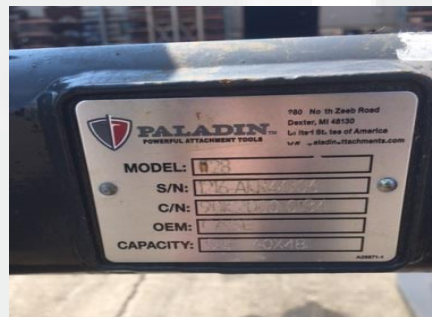

**CPLR H CT 430F 416 L/KIT**

MODEL: 92F0540

SERIAL: akr44887

RATED: 9

FOB: Akron, Ohio

**Cat 420 F/430F**

**SALE PRICE: \$ 1,976.00**

YARD SALE

**CPLR H JD 544G D L/KIT**

MODEL: 92F0616  
SERIAL: AKR45257  
RATED: 9  
FOB: Akron, Ohio

**JD 544G D interchange**

**SALE PRICE: \$ 3,047.00**

Qty. 2

**CUF 060.00WIDEX48 BA QC IT28 M 2/3/5**

MODEL: 90K2000-0134  
SERIAL: AKR44688/AKR44707  
RATED: 9  
FOB: Akron, Ohio

**IT28 interchange**

**SALE PRICE: \$ 3,163.00**

**CPLR H CT 926 416 L/KIT**

MODEL: 90A0515  
SERIAL: AKR45496  
RATED: 9  
FOB: Akron, Ohio

**Cat 930M 416 interchange**

**SALE PRICE: \$ 2,773.00**

**MPGH CT A-LINK NRJ**

MODEL: HBCT0401A  
SERIAL: R4T125563  
RATED: 9  
FOB: Akron, Ohio

**Miller bug A linkage no kit**

**SALE PRICE: \$ 3,807.00**

YARD SALE

**GB 02.00YDX085.98 JD QC ISO WE FULL SIDES**

MODEL: 90F1068

SERIAL: akrplr8NTX30091