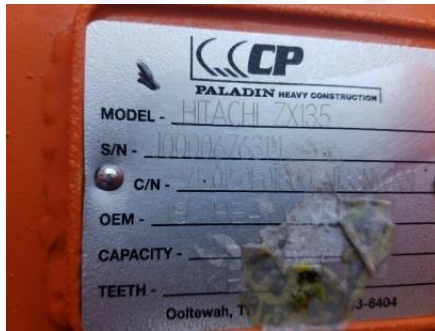

18"DER 120 HD BKT ESC3 4 K300FD
MODEL: 7120150E018UQ3N133NYCNN
SERIAL: J000073842-1
RATED: 8
FOB: OOLTEWAH, TN
Deere 120
SALE PRICE: $ 1,817.00